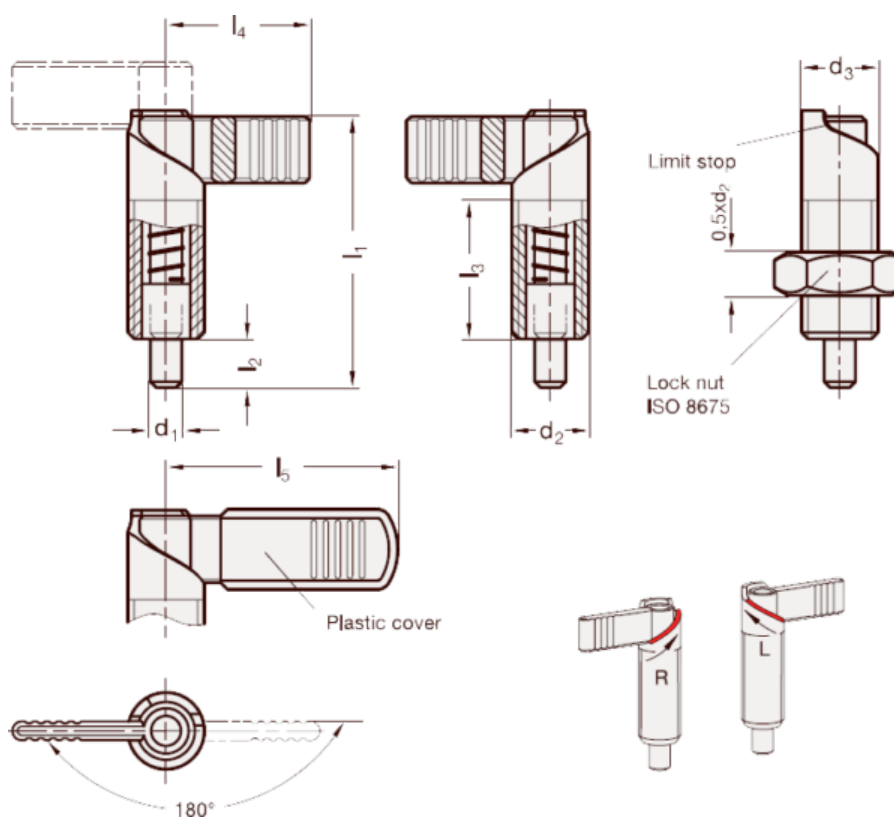

Varenummer: 2072110M2015LAK
Beskrivelse: E+G Positioneringsbolt
GN 721-10-M20x1,5-LAK

Mål

d1 = 10
d2 = M20x1.5
d3 = 20
l1 = 69
l2 = 12
l3 = 37
l4 = 37
l5 = -

Vægt i (g) = 163